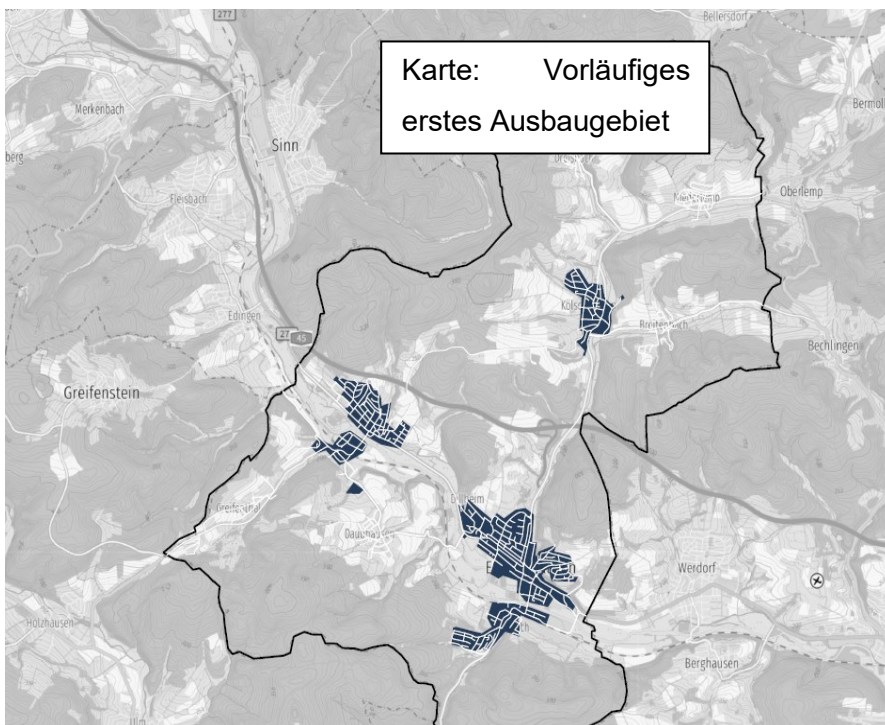

Gemeinde Ehringshausen und GlasfaserPlus GmbH kooperieren: Glasfaser für Ehringshausen

Jetzt schon vorregistrieren!

Der Glasfaseranschluss ans Internet ist für eine moderne Immobilie ein Muss.

Ein schneller, moderner und zuverlässiger Internetanschluss ist für die Mieter und Immobilienbesitzer heute genauso wichtig wie Strom und Wasser. Das schnelle Internet sorgt für Kommunikation, Information und Unterhaltung per Fernsehen, Telefon, Computer, Tablet oder Smartphone.

Mieter und Immobilienbesitzer, die von ihrem Internet-Anschluss das Maximum erwarten, sollten sich diese vier Buchstaben merken: FTTH. Das ist keine mysteriöse Geheimformel, sondern die Abkürzung für Internet in Höchstgeschwindigkeit. „Fiber to the home“, zu Deutsch: „Glasfaser bis nach Hause“.

Mit Glasfaser von der Telekom verfügt Ihre Wohnung/ Immobilie über stabile Glasfasertechnik zum Surfen, Streamen, für Arbeiten im Homeoffice, Smart Home, und Fernsehen – gleichzeitig.

So können Sie sich
informieren:

Besuchen sie uns im
Internet:

www.telekom.de/higspeed-interesse

Telekom Shop Partner:
Mandic Kommunikations

Wetzlarer Str. 1
35619 Braunfels
06442 931810

**Telekom Partner expert
klein GmbH:**
Alte Str. 5
35578 Wetzlar
06441 378080

Telekom Shop Wetzlar:
Am Forum 1
35576 Wetzlar
06441 946480

Senden Sie uns eine E-Mail:
magenta-
glasfaser@telekom.de

**Oder buchen Sie einen
Beratungstermin über den
QR-Code**